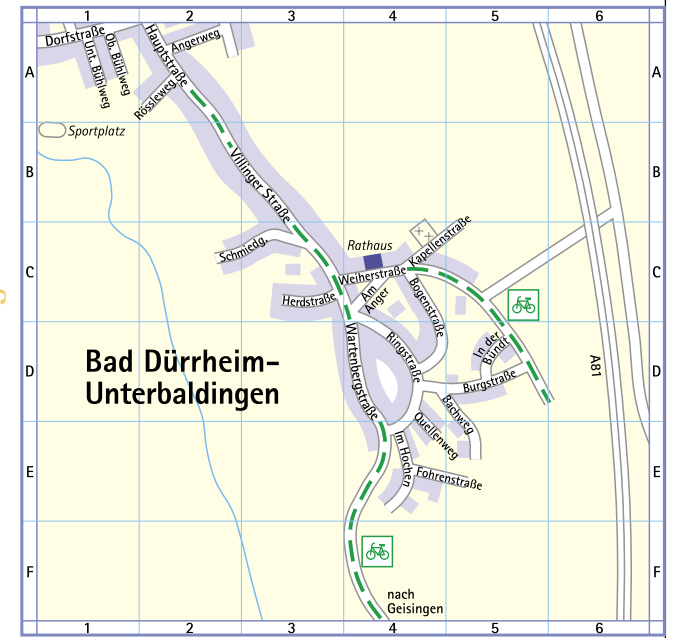

Informatives | Stadtpläne Umgebung

Bad Dürrhein und seine Stadtteile

Unseren Stadtplan für Gehbehinderte erhalten Sie im Haus des Gastes

Kur- und Bäder GmbH
 Luisenstraße 4
 78073 Bad Dürrhein
 Telefon 0 77 26 / 6 66-2 95
 Fax 0 77 26 / 6 66-3 01
 Internet www.badduerheim.de
 E-mail info@badduerheim.de

Stadtteil Oberbaldingen

- Am Sportplatz B - C 4
- Angerweg B 6
- Auweg B 2
- Dorfstraße C 1 - B 5
- Hauptstraße A 5 - C 6
- Hörnle C 2
- Im Gässle B 5
- Kienenweg A 5 - 6
- Kirchhacker A 5
- Kirchstraße A 4 - 5
- Neue Siedlung A 5
- Oberer Bühlweg B - C 5
- Öfinger Straße B 6
- Rössleweg C 5 - 6
- Rosenstraße C - D 2
- Schulplatz B 4 - 5
- Tulpenweg C 2 - 3
- Unterer Bühlweg B - C 5
- Villinger Straße C - D 6
- Winkel B 4
- Zwischen den Wegen C 1
- Kirche D 1
- Sportplatz C 4
- Rathaus A - B 4

Stadtteil Unterbaldingen

- Am Anger C 4
- Bachweg D 4 - E 5
- Bogenstraße C - D 4
- Burgstraße D 5
- Föhrenstraße E 4 - 5
- Herdstraße C 3
- Im Hohen E 4
- In der Bündt D 5
- Kapellenstraße C 4 - 5
- Quellenweg D - E 4
- Ringstraße D 4
- Schmiedgasse C 2 - 3
- Villinger Straße B 2 - 3
- Wartenbergstraße D 4
- Weiherrstraße C 3 - 4
- Sportplatz B 1
- Rathaus C 4

Stadtteil Sunthausen

- Am Steigle C 2
- An der Kötach C 3
- Breitenstraße E 3
- Donastraße E 3
- Fritz-Kiehn-Straße D - E 2
- Gehrenstraße F 4
- Gröningerweg D 3
- Hegstraße F 3
- Hirschweg C 4
- Hirschhaldenstraße D 3
- Innere Lehren D 3
- Kirchweg C 4
- Ledergasse C 4 - D 5
- Lehrenstraße E - D 2
- Schlietenstraße A - B 3
- Stiegweg F 2
- Tüniger Straße B - D 4
- Untere Breitenstraße F 3 - E 4
- Waldhornstraße B 4 - A 5
- Kirche C 4
- Rathaus D 4
- Sportplatz D 5