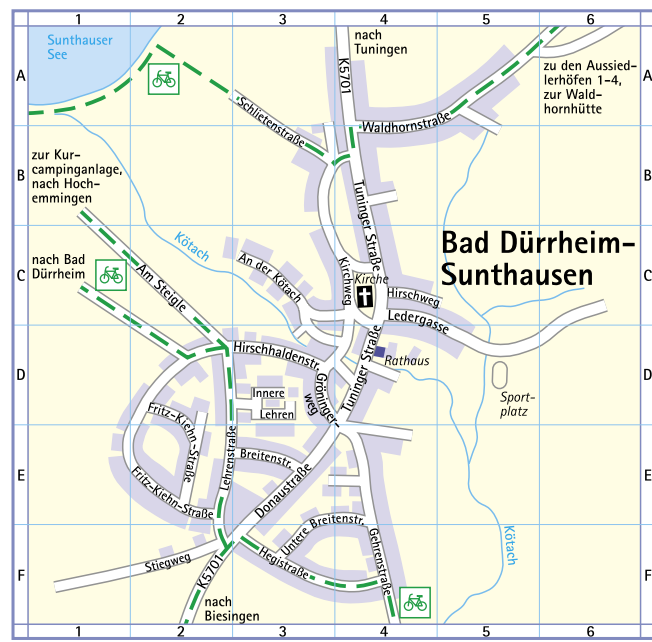

Informatives | Stadtpläne Umgebung

Bad Dürrhein und seine Stadtteile

Unseren Stadtplan für Gehbehinderte erhalten Sie im Haus des Gastes

Kur- und Bäder GmbH
 Luisenstraße 4
 78073 Bad Dürrhein
 Telefon 0 77 26 / 6 66-2 95
 Fax 0 77 26 / 6 66-3 01
 Internet www.badduerheim.de
 E-mail info@badduerheim.de

Stadtteil Oberbaldingen

- Am Sportplatz B - C 4
- Angerweg B 6
- Auweg B 2
- Dorfstraße C 1 - B 5
- Hauptstraße A 5 - C 6
- Hörnle C 2
- Im Gässle B 5
- Kienenweg A 5 - 6
- Kirchhacker A 5
- Kirchstraße A 4 - 5
- Neue Siedlung A 5
- Oberer Bühlweg B - C 5
- Öfinger Straße B 6
- Rössleweg C 5 - 6
- Rosenstraße C - D 2
- Schulplatz B 4 - 5
- Tulpenweg C 2 - 3
- Unterer Bühlweg B - C 5
- Villinger Straße C - D 6
- Winkel B 4
- Zwischen den Wegen C 1
- Kirche D 1
- Sportplatz C 4
- Rathaus A - B 4

Stadtteil Unterbaldingen

- Am Anger C 4
- Bachweg D 4 - E 5
- Bogenstraße C - D 4
- Burgstraße D 5
- Föhrenstraße E 4 - 5
- Herdstraße C 3
- Im Hohen E 4
- In der Bündt D 5
- Kapellenstraße C 4 - 5
- Quellenweg D - E 4
- Ringstraße D 4
- Schmiedgasse C 2 - 3
- Villinger Straße B 2 - 3
- Wartenbergstraße D 4
- Weiherrstraße C 3 - 4
- Sportplatz B 1
- Rathaus C 4

Stadtteil Sunthausen

- Am Steigle C 2
- An der Kötach C 3
- Breitenstraße E 3
- Donastraße E 3
- Fritz-Kiehn-Straße D - E 2
- Gehrenstraße F 4
- Gröningerweg D 3
- Hegstraße F 3
- Hirschweg C 4
- Hirschhaldenstraße D 3
- Innere Lehren D 3
- Kirchweg C 4
- Ledergasse C 4 - D 5
- Lehrenstraße E - D 2
- Schlietenstraße A - B 3
- Stiegweg F 2
- Tüniger Straße B - D 4
- Untere Breitenstraße F 3 - E 4
- Waldhornstraße B 4 - A 5
- Kirche C 4
- Rathaus D 4
- Sportplatz D 5